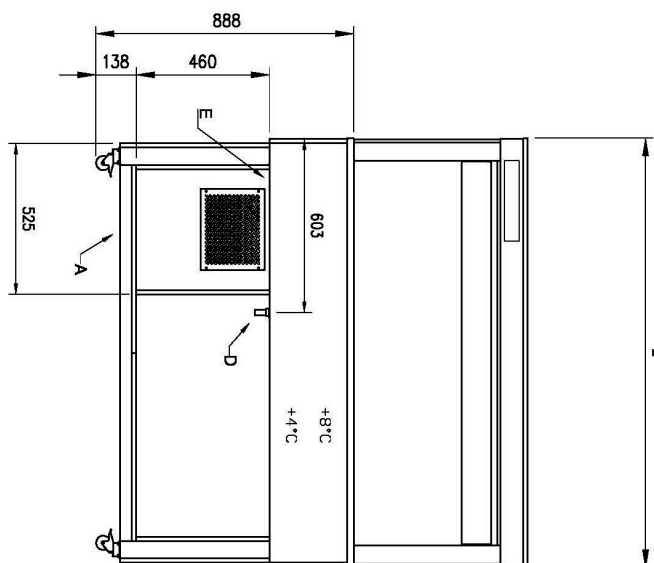

Sap kód	00039901	Hmotnost netto [kg]	138.00
Šířka netto [mm]	1494	Příkon elektrický [kW]	0.247
Hloubka netto [mm]	650	Napájení	230 V / 1N - 50 Hz
Výška netto [mm]	1488	Počet GN / EN zařízení	4

Technický list

Technický výkres

Bufet chlazený GN 4-1/1 200mm, Wenge, spodní deska, boky, kolečka, 2x nerez police

Model	Sap kód	00039901
TR GREEN + 4W 2 SCFXOC	Skupina artiklů	Bufety a vitríny

A= ELECTRICAL CONNECTION
D= WATER DISCHARGE Ø14
E= GAS CONNECTION Ø6 Ø8

1. Sap kód:

00039901

2. Šířka netto [mm]:

1494

3. Hloubka netto [mm]:

650

4. Výška netto [mm]:

1488

5. Hmotnost netto [kg]:

138.00

6. Šířka brutto [mm]:

1558

7. Hloubka brutto [mm]:

714

8. Výška brutto [mm]:

1595