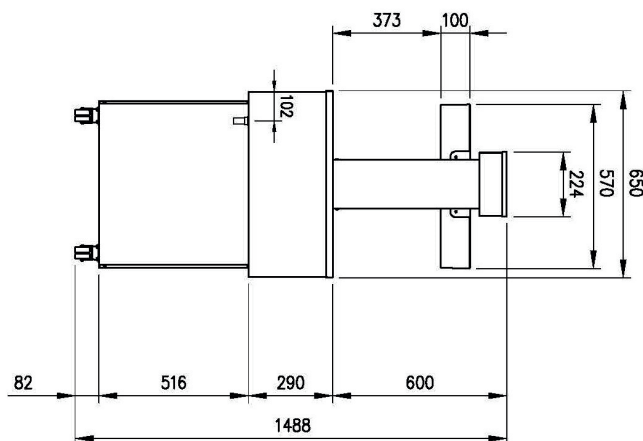

GN	L
3/1	1169
4/1	1494
6/1	2144